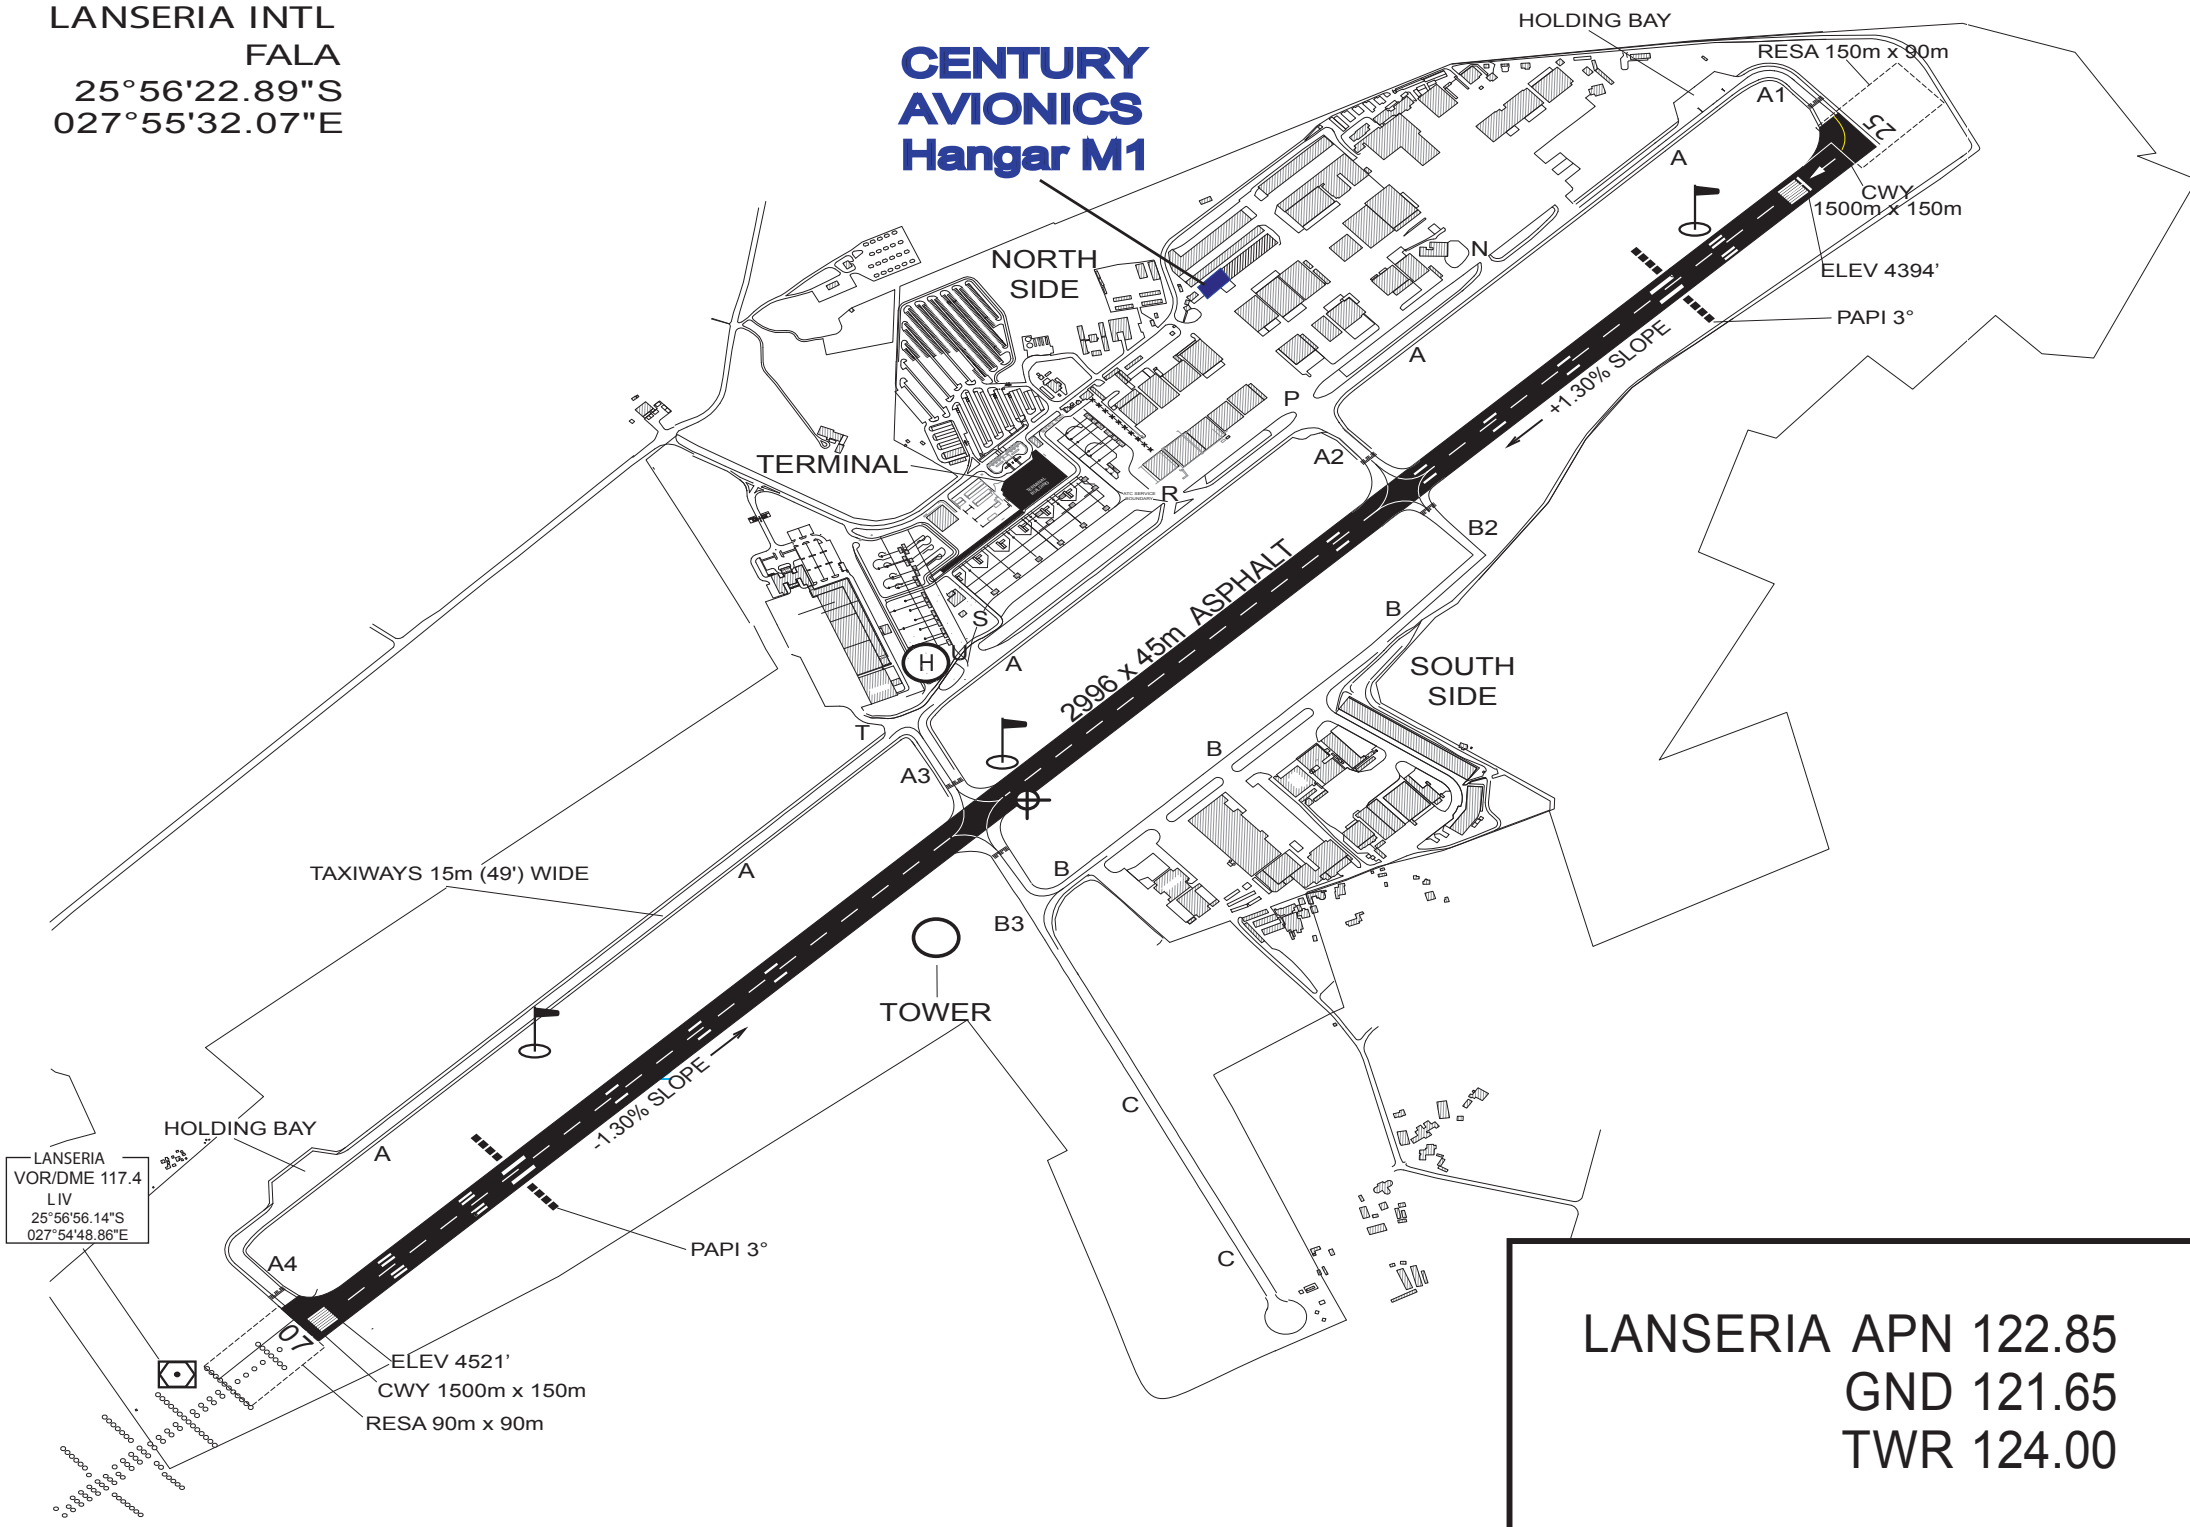

LANSERIA INTL  
FALA  
25°56'22.89"S  
027°55'32.07"E

# CENTURY AVIONICS Hangar M1

LANSERIA  
VOR/DME 117.4  
LIV  
25°56'56.14"S  
027°54'48.86"E

LANSERIA APN 122.85
GND 121.65
TWR 124.00